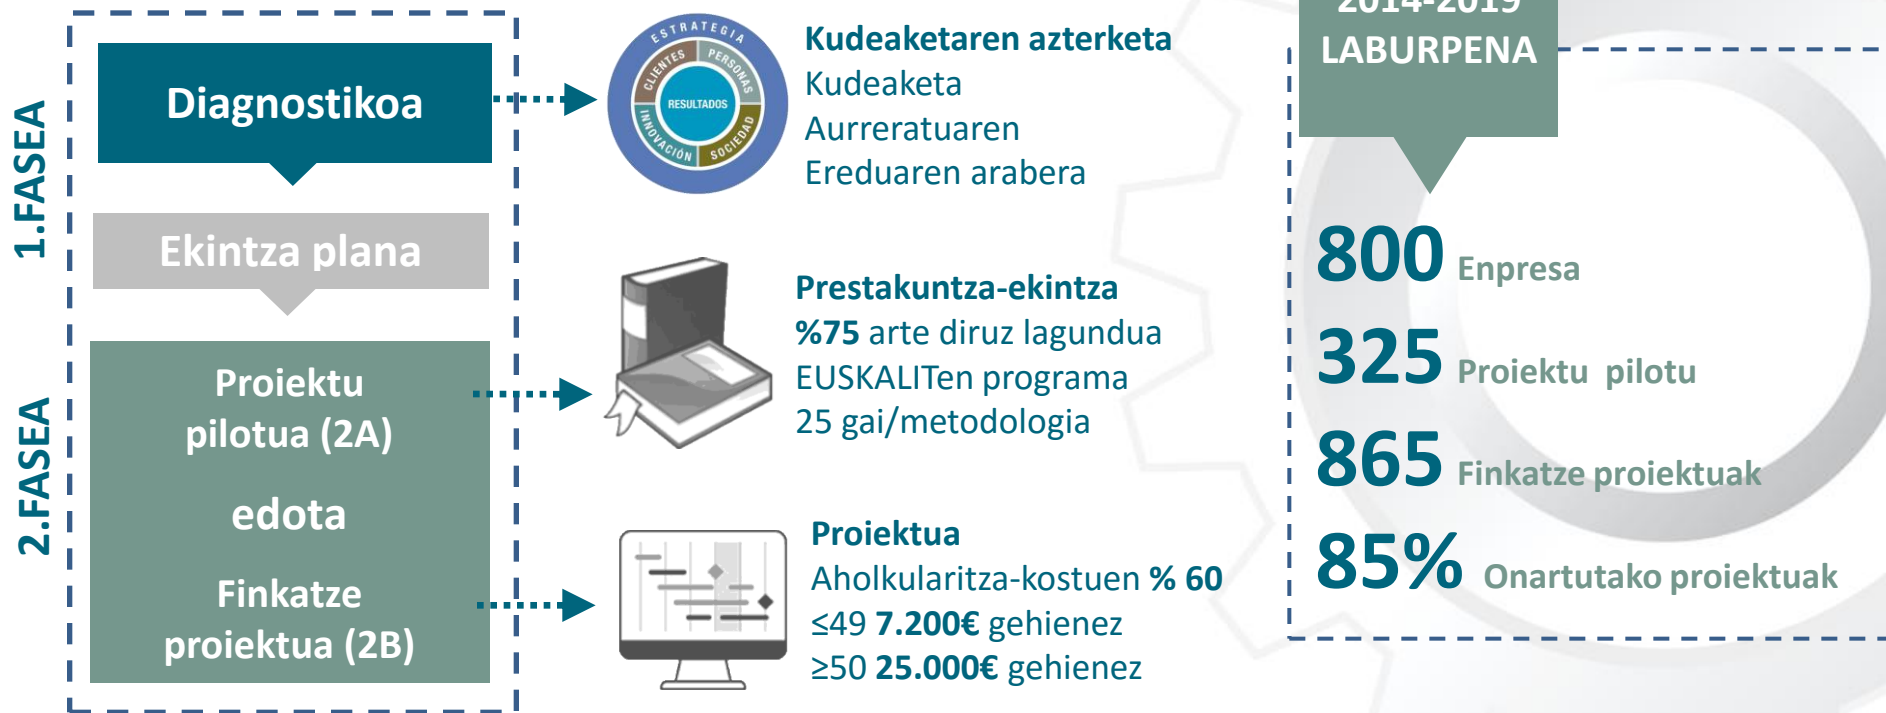

INNOBIDEAK - KUDEABIDE

Ayudas para la mejora de la gestión en empresas industriales y de servicios conexos

El programa consta de 2 fases: Diagnóstico + proyectos

Periodo solicitudes: marzo a septiembre

Mas información: www.kudeabide.com

INNOBIDEAK - KUDEABIDE

Industria eta zerbitzu aurreratueta enpresen kudeaketa hobetzeko laguntzak

Programak bi fase ditu: Diagnostikoa + proiektuak

Eskaera epea: martxoa-iraila

Informazio gehiago: www.kudeabide.com