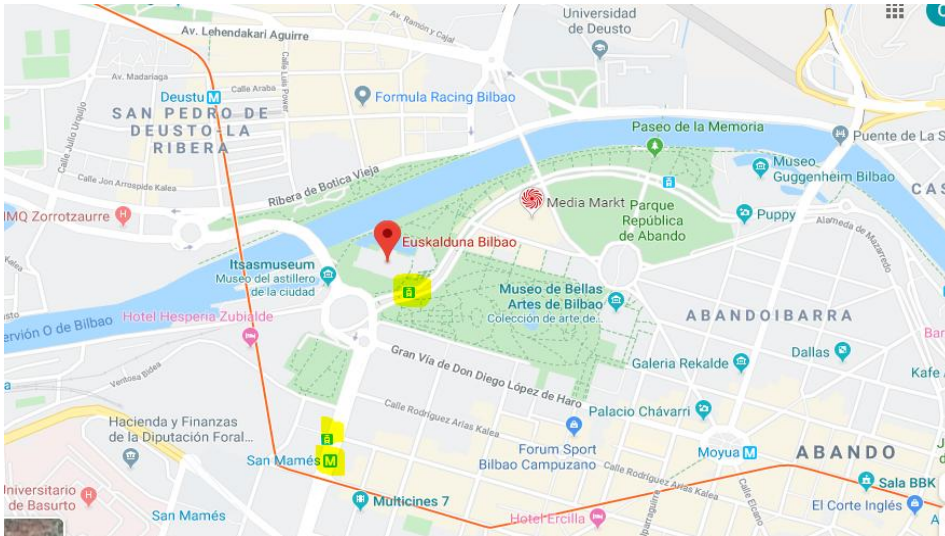

SALIDAS DESDE PARQUE TECNOLÓGICO
VIERNES (LABORABLES)

ZERBITZU HAU ERABILI AHAL IZATEKO BALIOZKOA DEN TRENEKO BIDAIATXARTELA IZAN BEHARKO DUZU.
PARA UTILIZAR ESTE SERVICIO DEBERÁ PORTAR UN TITULO DE FERROCARRIL VÁLIDO

INDARREAN SARTUKO DEN EGUNA: 2019/09/09

ENTRADA EN VIGOR: 09/09/2019

Parque Tecnológico de Zamudio. Edificio 101 (Barco)

Puedes aparcar en los alrededores, es difícil encontrar parking en la hora punta (a partir de las 8:45 de la mañana)

Palacio Euskalduna

[Abandoibarra Etorb., 4,
48011 Bilbao](#)

[Google maps](#)

Garraioak Bizkaiatik
Transportes desde Bizkaia

- [Bizkaibus](#)
- [Metro Bilbao](#)
- [Tranvia Bilbao](#)
- [Eusko-Tren](#)

Garraioak Gipuzkoatik
Transportes desde Gipuzkoa