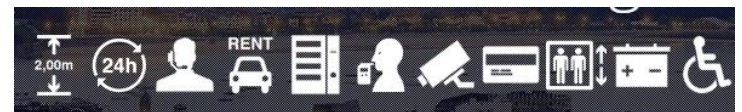

Aparcamiento Kursaal Playa Zurriola PARKIA

[Zurriola Hiribidea, 1, 20002 Donostia](#)

[Google maps](#)

Precios

15 min.	0,79 €
30 min.	1,32 €
60 min.	2,38 €
90 min.	3,45 €
120 min.	4,46 €
180 min.	6,56 €
300 min.	11,47 €
540 min.	20,68 €
720 min.	23,02 €
840 min.	24,57 €