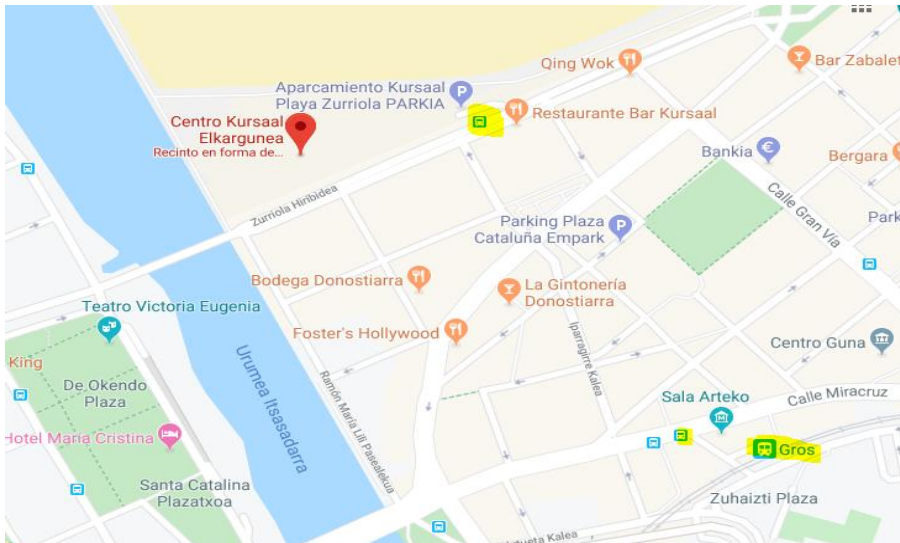

Kursaal

[Zurriola Hiribidea, 1,](#)
[2002 Donostia](#)

[Google maps](#)

DONOSTIA
SAN SEBASTIÁN

Garraioak Bizkaiatik
Transportes desde Bizkaia

- -[LurraldeBus](#)
- -[Eusko-Tren](#)

Garraioak Gipuzkoatik
Transportes desde Gipuzkoa

- -[Lurralde Bus](#)
- -[Eusko-Tren](#)

Garraioak Arabatik
Transportes desde Araba

- -[Lurralde Bus](#)
- -[Alsa](#)

Autoz?