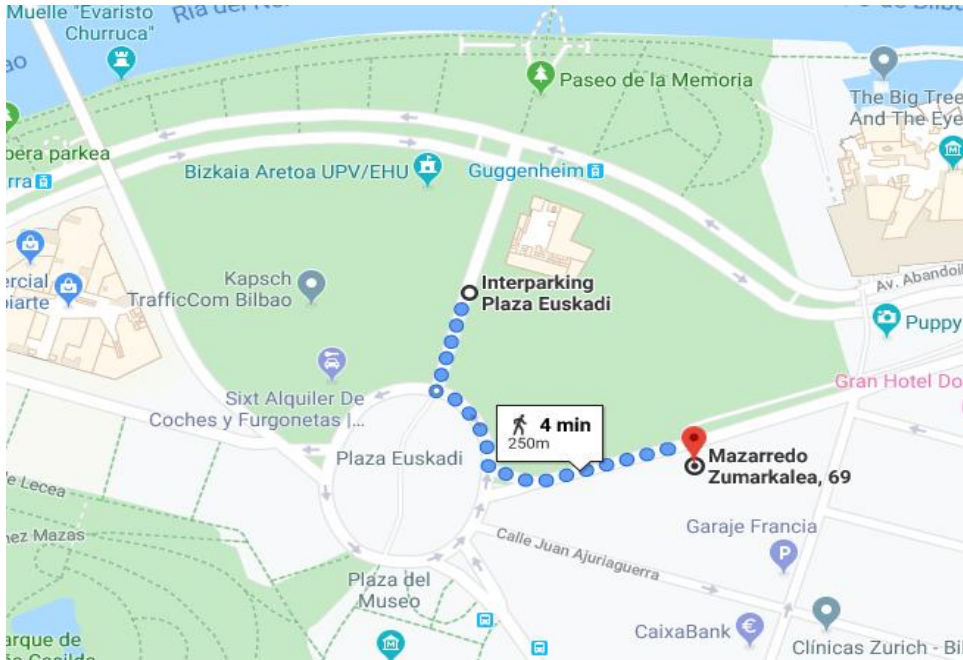

[Mazarredo Zumarkalea, 69 Bilbao](#)

[Google maps](#)

Garraioak Bizkaiatik Transportes desde Bizkaia

- [Bizkaibus](#)
- [Metro Bilbao](#)
- [Tranvia Bilbao](#)
- [Eusko-Tren](#)

Garraioak Gipuzkoatik Transportes desde Gipuzkoa

- [Lurralde Bus](#)
- [Eusko-Tren](#)

Garraioak Arabatik Transportes desde Araba

- [Alsa](#)
- [Autobuses La Unión](#)

Autoz
zatoz?

Interparking plaza Euskadi

[Plaza Euskadi s/n, 48008](#)
[Bilbao](#)

[Google maps](#)

Parque Tecnológico de Zamudio. Edificio 101 (Barco)

[Parque Tecnológico Zamudio, Ibaizabal bidea, 101, 48170 Zamudio](#)

[Google maps](#)

Garraioak Bizkaiatik
Transportes desde Bizkaia

- [Bizkaibus](#) (desde Bilbao)
- [Servicio combinado](#) Euskotren (Etxebarri)