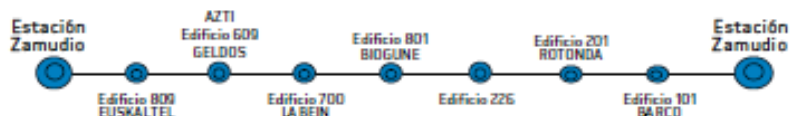

Autoz?

**ORDUTEGIA
HORARIO**

ZAMUDIOKO TEKNOLOGI ELKARTEGIKO ZERBITZU KONBINATUA

SERVICIO COMBINADO PARQUE TECNOLÓGICO ZAMUDIO

**IRTEERA ORDUAK ZAMUDIOKO GELTOKITIK
ASTELEHENETIK OSTIRALERA (LANEGUNAK)**

TRENAREN ABIA PUNTUA	TRENA ZAMUDIORA HELTZEA	AUTOBUSA ZAMUDIOTIK IRTETEA
KUKULLAGA-ETXEBARRI	7:21	7:22
	7:36	7:37
	7:51	7:52
	8:06	8:07
	8:21	8:22
	8:36	8:37
	8:51	8:52
	9:06	9:07
	9:21	9:22
ORIGEN TREN	LLEGADA TREN A ZAMUDIO	SALIDA AUTOBUS DE ZAMUDIO

SALIDAS DESDE ESTACION DE ZAMUDIO
LUNES A VIERNES (LABORABLES)

**IRTEERA ORDUAK TEKNOLOGI ELKARTEGITIK
ASTELEHENETIK OSTEGUNERA (LANEGUNAK)**

AUTOBUSA TEK. ELKARTEGITIK IRTETEA	TRENA ZAMUDIOTIK IRTETEA	HELMUGA
16:02	16:28	KUKULLAGA-ETXEBARRI
16:32	16:58	
17:02	17:28	
17:32	17:58	
18:02	18:28	
18:32	18:58	
19:02	19:28	
19:32	19:58	
SALIDA AUTOBUS PARQUE TENOLOGICO	SALIDA TREN DE ZAMUDIO	DESTINO

SALIDAS DESDE PARQUE TECNOLÓGICO
LUNES A JUEVES (LABORABLES)

**IRTEERA ORDUAK TEKNOLOGI ELKARTEGITIK
OSTIRALETAN (LANEGUNAK)**

AUTOBUSA TEK. ELKARTEGITIK IRTETEA	TRENA ZAMUDIOTIK IRTETEA	HELMUGA
13:02	13:28	KUKULLAGA-ETXEBARRI
13:32	13:58	
14:02	14:28	
14:27	14:58	
14:42	15:13	
SALIDA AUTOBUS PARQUE TENOLOGICO	SALIDA TREN DE ZAMUDIO	DESTINO

SALIDAS DESDE PARQUE TECNOLÓGICO
VIERNES (LABORABLES)

ZERBITZU HAU ERABILI AHAL IZATEKO BALIOZKOA DEN TRENEKO BIDAIATXARTELA IZAN BEHARKO DUZU.
PARA UTILIZAR ESTE SERVICIO DEBERÁ PORTAR UN TITULO DE FERROCARRIL VÁLIDO