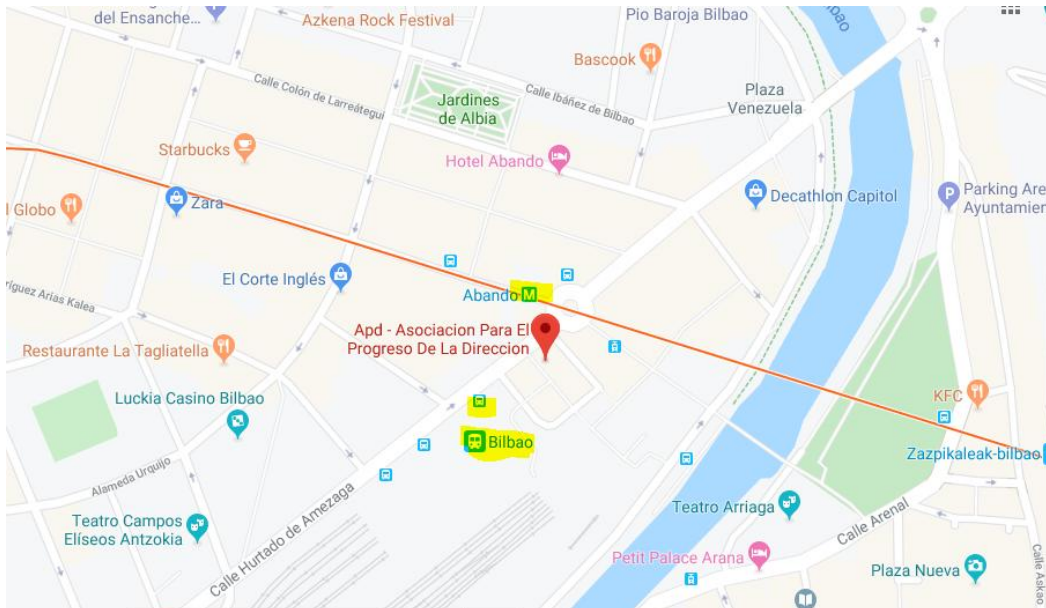

Parkings:

- Parking Azkuna Zentroa
- Parking Indautxu
- Parking Zabalburu
- Parking Instituto Miguel de Unamuno

Coordenadas GPS:

43°15'35.09" N

2°56'13.32" O

APD – Asociación para el Progreso de la Dirección

[José María Olabari Kalea, 2,](#)
[48001 Bilbao](#)

[Google maps](#)

Garraioak Bizkaitik Transportes desde Bizkaia

- [Bizkaibus](#)
- [Metro Bilbao](#)
- [Tranvia Bilbao](#)
- [Eusko-Tren](#)

Garraioak Gipuzkoatik Transportes desde Gipuzkoa