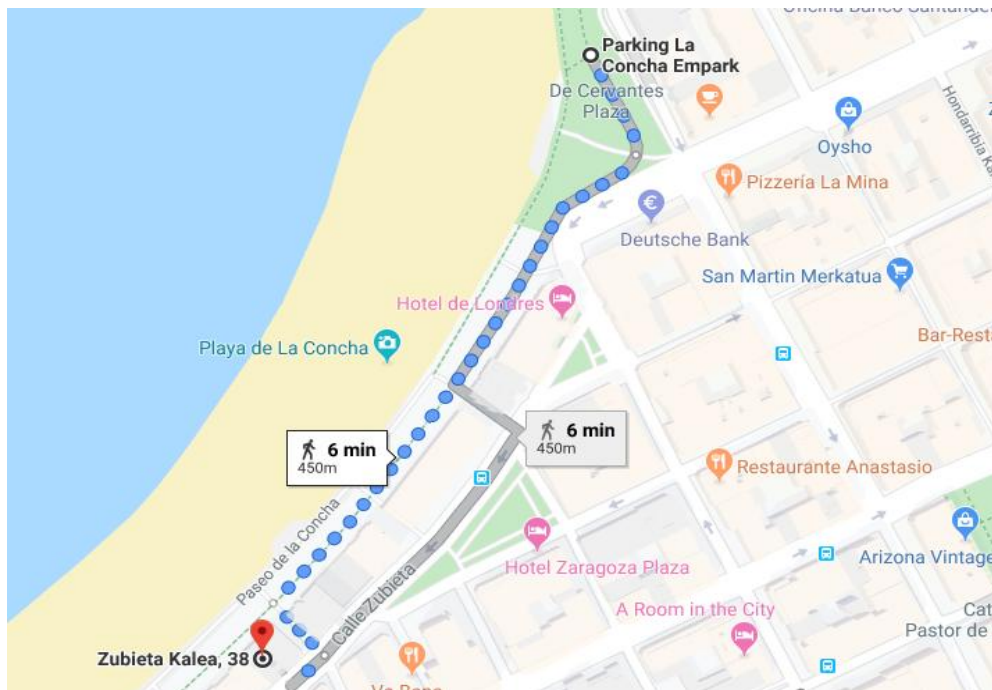

*Precios en función de ocupación y tramo horario.
Estas tarifas pueden variar sin previo aviso.

Kursaal

[Zurriola Hiribidea, 1,](#)
[2002 Donostia](#)

[Google maps](#)

DONOSTIA
SAN SEBASTIÁN

Garraioak Bizkaiatik
Transportes desde Bizkaia