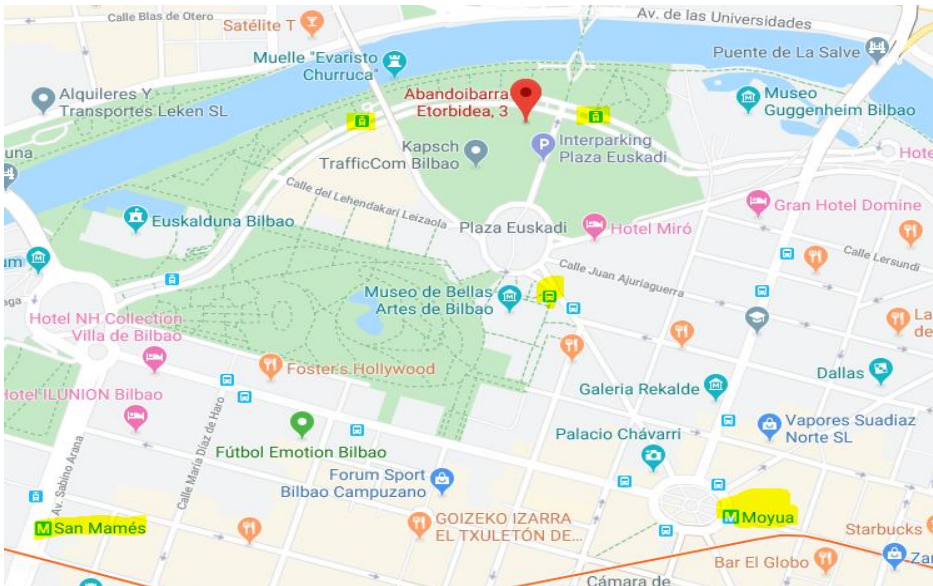

Horario: 24h / Orduategia: 24 ordu

Bizkaia Aretoa

[Abandoibarra Etorb., 3, 48009 Bilbao](#)

Universidad
del País Vasco

Euskal Herriko
Unibertsitatea

[Google maps](#)

Garraioak Bizkaiatik

Transportes desde Bizkaia