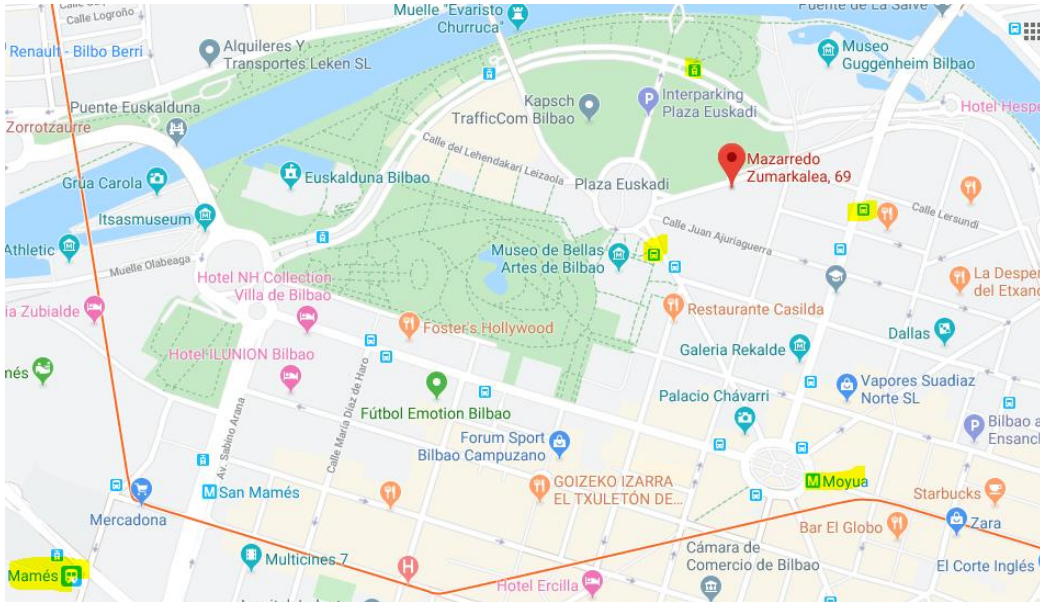

GARRAIO PUBLIKOAN HELTZEA ACCESO EN TRANSPORTE PÚBLICO

KUDEAKETA AURRERATUA
EUSKALIT
GESTIÓN AVANZADA

BIZKAIA

GIPUZKOA

ARABA

BIZKAIA

- [Colegio Oficial de Ingenieros Industriales de Bizkaia](#)

- [Parque Tecnológico de Zamudio. Edificio 101](#)

- [Palacio Euskalduna](#)

- [Bizkaia Aretoa](#)

- [Azkuna zentrua](#)

- [APD - Asociación Para El Progreso De La Direccion](#)

- [AIC - Automotive Intelligence Center](#)

Colegio oficial de Ingenieros Industriales de Bizkaia

[Mazarredo Zumarkalea, 69 Bilbao](#)

[Google maps](#)

Garraioak Bizkaiatik Transportes desde Bizkaia

- [Bizkaibus](#)
- [Metro Bilbao](#)
- [Tranvia Bilbao](#)
- [Eusko-Tren](#)

Garraioak Gipuzkoatik Transportes desde Gipuzkoa

- [Lurralde Bus](#)
- [Eusko-Tren](#)

Garraioak Arabatik Transportes desde Araba

- [Alsa](#)
- [Autobuses La Unión](#)

Autoz
zatoz?

Interparking plaza Euskadi

[Plaza Euskadi s/n, 48008](#)
[Bilbao](#)

[Google maps](#)